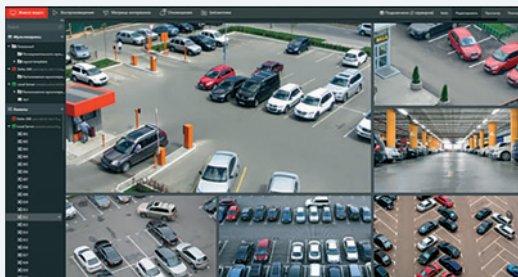

ПРОГРАММНОЕ ОБЕСПЕЧЕНИЕ EVIDENCE WIN

УПРАВЛЕНИЕ СИСТЕМОЙ НЕОГРАНИЧЕННОГО МАСШТАБА

В комплект поставки серверов записи включен программный комплекс EVIDENCE Win, который является ядром системы и объединяет в единое управляемое пространство видеодомы, серверы записи и вспомогательное оборудование, позволяя управлять тысячами устройств.

Комплекс состоит из серверного ядра, отвечающего за обработку и запись видеопотоков, и клиентских модулей, запускаемых на рабочих местах оператора и администратора системы.