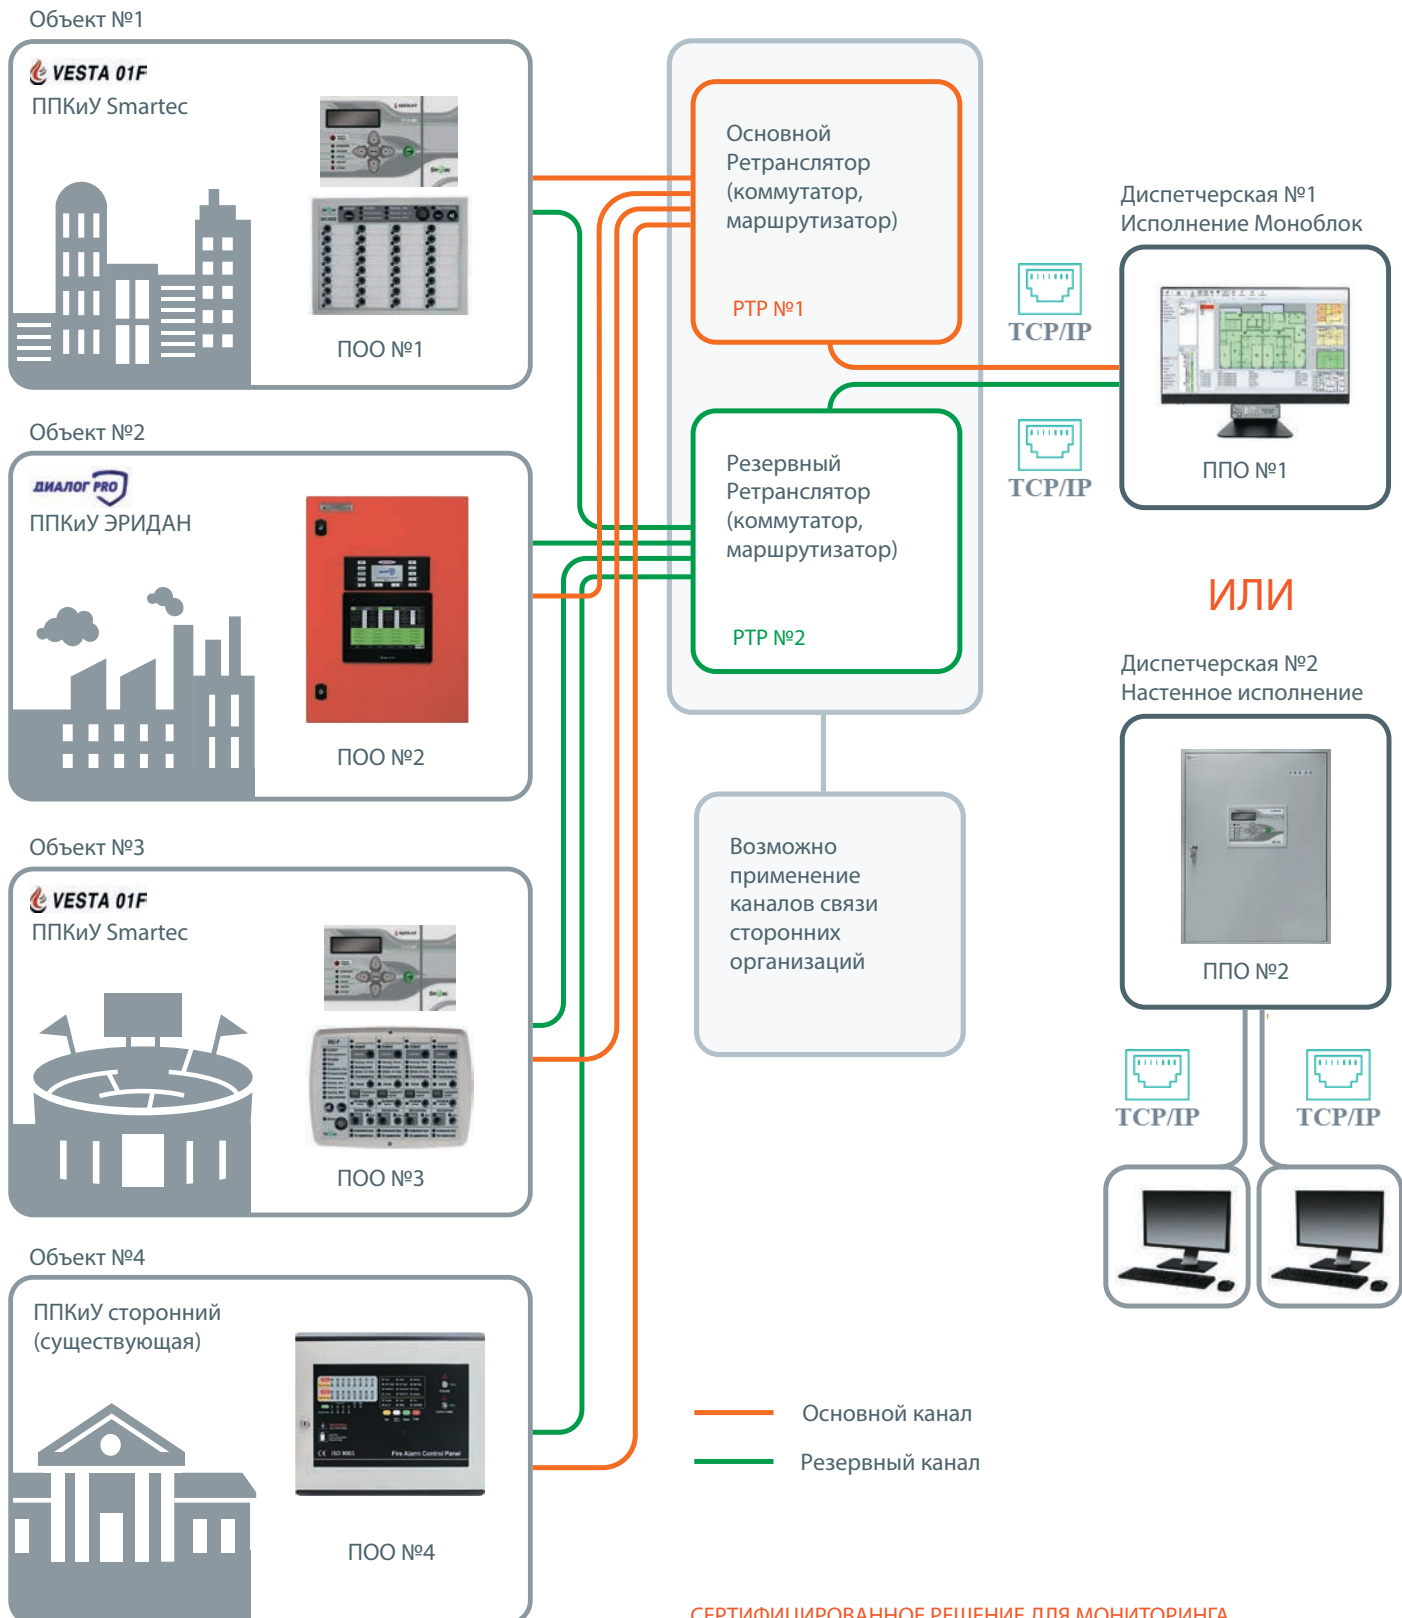

- Децентрализованная отказоустойчивая система
- Соответствие СПС 484.131 1500.2020 и ТР ЕАЭС 043/2017
- Защита объектов от малых до крупных
- Свой ЦПУ в каждой панели, автономность при потере связи
- Двухпроводный адресный кольцевой шлейф, 255 адресов
- Объединение приборов Vesta 01F в сеть
- Управление противопожарной автоматикой, дымоудалением, оповещением и др.
- Модули для подключения неадресных извещателей любого производителя
- Возможность наращивания системы
- Мониторинг с помощью ИСБ Timex
- Интеграция с системами видеонаблюдения, СКУД, охранной сигнализации и т.д.
- Гарантия 5 лет
- Наличие на складе

FP-01-M

Металлический корпус без ЖК-дисплея и клавиатуры, IP30

FP-01-PD

Пластиковый корпус с ЖК-дисплеем и клавиатурой, IP30

FP-01-DIN1

Корпус на DIN-рейку, IP40

КОЛЬЦЕВАЯ СХЕМА ПОЖАРНОЙ СИГНАЛИЗАЦИИ SMARTEC VESTA-01F

СХЕМА СИСТЕМЫ ПЕРЕДАЧИ ИЗВЕЩЕНИЙ О ПОЖАРЕ SMARTEC VESTA-01F-SPI

Контроль и управление системой пожарной автоматики на едином
пожарном посту для распределенных объектов

СЕРТИФИЦИРОВАННОЕ РЕШЕНИЕ ДЛЯ МОНИТОРИНГА

АДРЕСНЫЕ ИЗВЕЩАТЕЛИ

ИП212-2SF
Дымовой извещатель

ИП101-2SF-PR
Тепловой извещатель

- Подключаются напрямую в адресную линию прибора
- Двухцветный световой индикатор
- Встроенный изолятор короткого замыкания
- Возможность выбора цвета извещателя по RAL
- Устойчивость к электромагнитным помехам
- Тестирование лазерной указкой