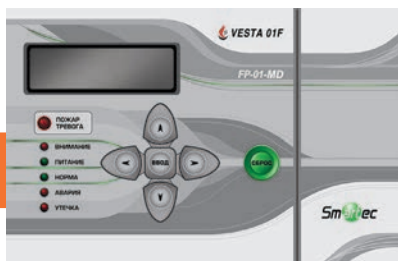

Smartec

VESTA

КОНТРОЛИРУЙ СТИХИЮ ОГНЯ

Адресная система
пожарной сигнализации
и управления автоматикой

Центральный блок ППКиУ
серии Vesta 01F

ПОЖАРНАЯ СИГНАЛИЗАЦИЯ Smartec Vesta

Центральный блок ПКП
серии Vesta 01F

- Децентрализованная отказоустойчивая система
- Соответствие СПС 484.131 1500.2020 и ТР ЕАЭС 043/2017
- Защита объектов от малых до крупных
- Свой ЦПУ в каждой панели, автономность при потере связи
- Двухпроводный адресный кольцевой шлейф, 255 адресов
- Объединение приборов Vesta 01F в сеть
- Управление противопожарной автоматикой, дымоудалением, оповещением и др.
- Модули для подключения неадресных извещателей любого производителя
- Возможность наращивания системы
- Мониторинг с помощью ИСБ Timex
- Интеграция с системами видеонаблюдения, СКУД, охранной сигнализации и т.д.
- Гарантия 5 лет
- Наличие на складе

Все многоходовые компоненты прибора, а также ручные извещатели имеют встроенный изолятор короткого замыкания

Варианты исполнения ППКиУ Vesta 01F

FP-01-MD

Металлический корпус с ЖК-дисплеем и клавиатурой (накладной/врезной монтаж), IP30

FP-01-M

Металлический корпус без ЖК-дисплея и клавиатуры, IP30

FP-01-PD

Пластиковый корпус с ЖК-дисплеем и клавиатурой, IP30

FP-01-DIN1

Корпус на DIN-рейку, IP40

КОЛЬЦЕВАЯ СХЕМА ПОЖАРНОЙ СИГНАЛИЗАЦИИ SMARTEC VESTA-01F