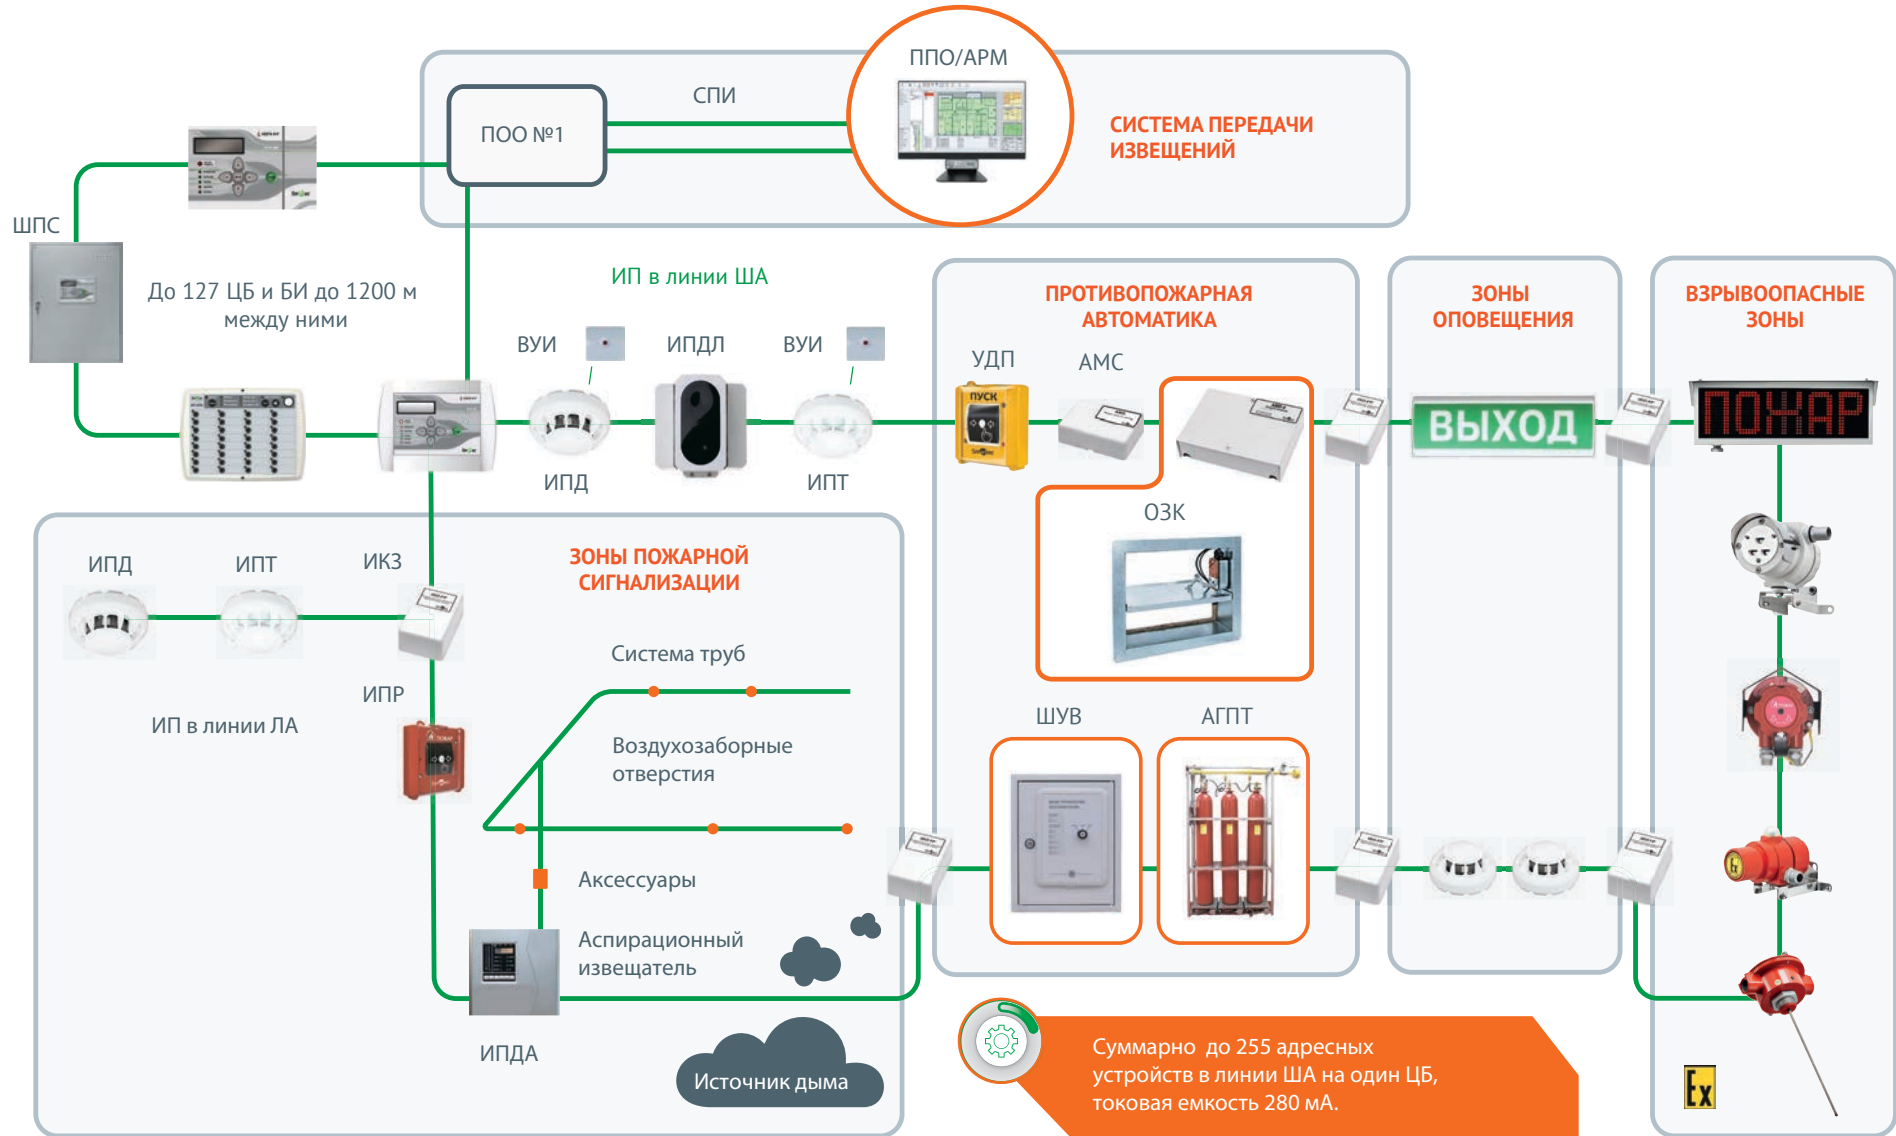

- Децентрализованная отказоустойчивая система
- Соответствие СПС 484.131 1500.2020 и ТР ЕАЭС 043/2017
- Защита объектов от малых до крупных
- Свой ЦПУ в каждой панели, автономность при потере связи
- Двухпроводный адресный кольцевой шлейф, 255 адресов
- Объединение приборов Vesta 01F в сеть
- Управление противопожарной автоматикой, дымоудалением, оповещением и др.
- Модули для подключения неадресных извещателей любого производителя
- Возможность наращивания системы
- Мониторинг с помощью ИСБ Timex
- Интеграция с системами видеонаблюдения, СКУД, охранной сигнализации и т.д.
- Гарантия 5 лет
- Наличие на складе

FP-01-M

Металлический корпус без ЖК-дисплея и клавиатуры, IP30

FP-01-PD

Пластиковый корпус с ЖК-дисплеем и клавиатурой, IP30

FP-01-DIN1

Корпус на DIN-рейку, IP40

КОЛЬЦЕВАЯ СХЕМА ПОЖАРНОЙ СИГНАЛИЗАЦИИ SMARTEC VESTA-01F

СХЕМА СИСТЕМЫ ПЕРЕДАЧИ ИЗВЕЩЕНИЙ О ПОЖАРЕ SMARTEC VESTA-01F-SPI

Контроль и управление системой пожарной автоматики на едином
пожарном посту для распределенных объектов

СЕРТИФИЦИРОВАННОЕ РЕШЕНИЕ ДЛЯ МОНИТОРИНГА

АДРЕСНЫЕ ИЗВЕЩАТЕЛИ

ИП212-2SF
Дымовой извещатель

ИП101-2SF-PR
Тепловой извещатель

- Подключаются напрямую в адресную линию прибора
- Двухцветный световой индикатор
- Встроенный изолятор короткого замыкания
- Возможность выбора цвета извещателя по RAL
- Устойчивость к электромагнитным помехам
- Тестирование лазерной указкой