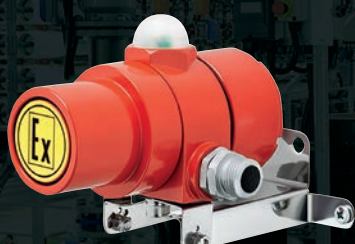

Все многоходовые компоненты прибора, а также ручные извещатели имеют встроенный изолятор короткого замыкания

Варианты исполнения ППКиУ Vesta 01F

FP-01-MD

Металлический корпус с ЖК-дисплеем и клавиатурой (накладной/врезной монтаж), IP30

АДРЕСНЫЕ ИЗВЕЩАТЕЛИ

ИП212-2SF
Дымовой извещатель

ИП101-2SF-PR
Тепловой извещатель

- Подключаются напрямую в адресную линию прибора
- Двухцветный световой индикатор
- Встроенный изолятор короткого замыкания
- Возможность выбора цвета извещателя по RAL
- Устойчивость к электромагнитным помехам
- Тестирование лазерной указкой

- Подключаются напрямую в адресную линию ША
- Широкий диапазон температур эксплуатации: от -60 до 130 °C
- Корпуса из алюминиевого сплава и нержавеющей стали

ИПП-07ea-330-1
Извещатель пламени

ИПП-07ea-329/330-1
Извещатель пламени

ВС-07е-а-Ех-3И
Светозвуковой оповещатель

ИП101-07а
Тепловой извещатель

ИП535-07ea-А
Ручной извещатель

ИП535-07ea-«ПУСК»
Ручной извещатель

АДРЕСНЫЕ ШКАФЫ УПРАВЛЕНИЯ АВТОМАТИКОЙ

Оборудование пожарной сигнализации Smartec серии Vesta 01F производится в DIN-реечном исполнении, что позволяет компактно разместить устройства в шкафах пожарной сигнализации ШПС. А для управления противопожарной автоматикой (насосами, клапанами, люками дымоудаления и т.д.) используются адресные шкафы управления (ШУВ и ШУЗ).