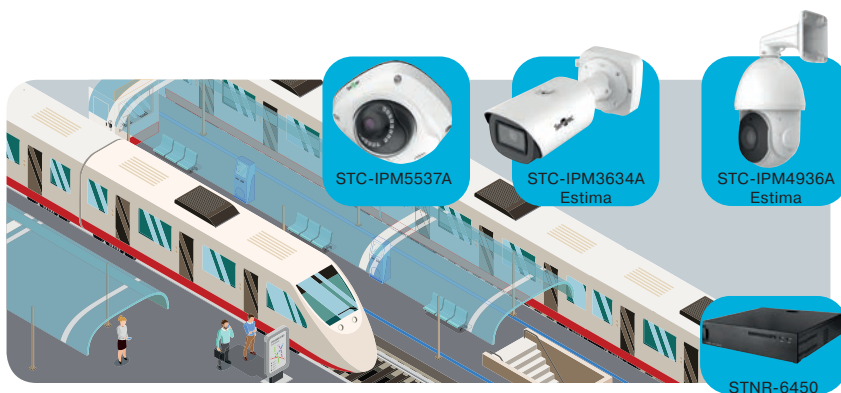

### Оборудование пункта доступа

ST-NC441R2

ST-NB441DR2

ST-NC221R2

Центральное оборудование

# ПРОФЕССИОНАЛЬНОЕ ОБОРУДОВАНИЕ ДЛЯ ВИДЕОНАБЛЮДЕНИЯ

**Smartec**

Оборудование торговой марки Smartec успешно конкурирует с продукцией мировых брендов и помогает специалистам находить оптимальные технические и бюджетные решения в проектах самого разного масштаба.

## Видеосистема для объектов транспорта

«Сертификат 969»

2 - 5 Мп IP-камеры, фиксированные и скоростные поворотные, сетевые регистраторы и видеомониторы сертифицированы по ПП РФ № 969 (сертификат № МВД РФ.03.001581) для использования в российских транспортных проектах.