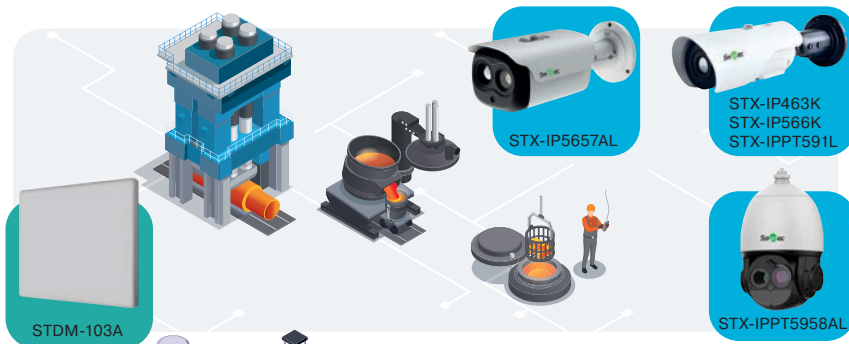

Мониторинг в трех спектрах

Выявление тревог и температурных аномалий

Мониторинг обстановки в визуальном, тепловизионном и микроволновом спектрах обеспечивают, в зависимости от модели, биспектральные IP-камеры с тепловизором и аналитикой в видимом и тепловом диапазонах, тепловизоры серии STX и радары серии STDM.