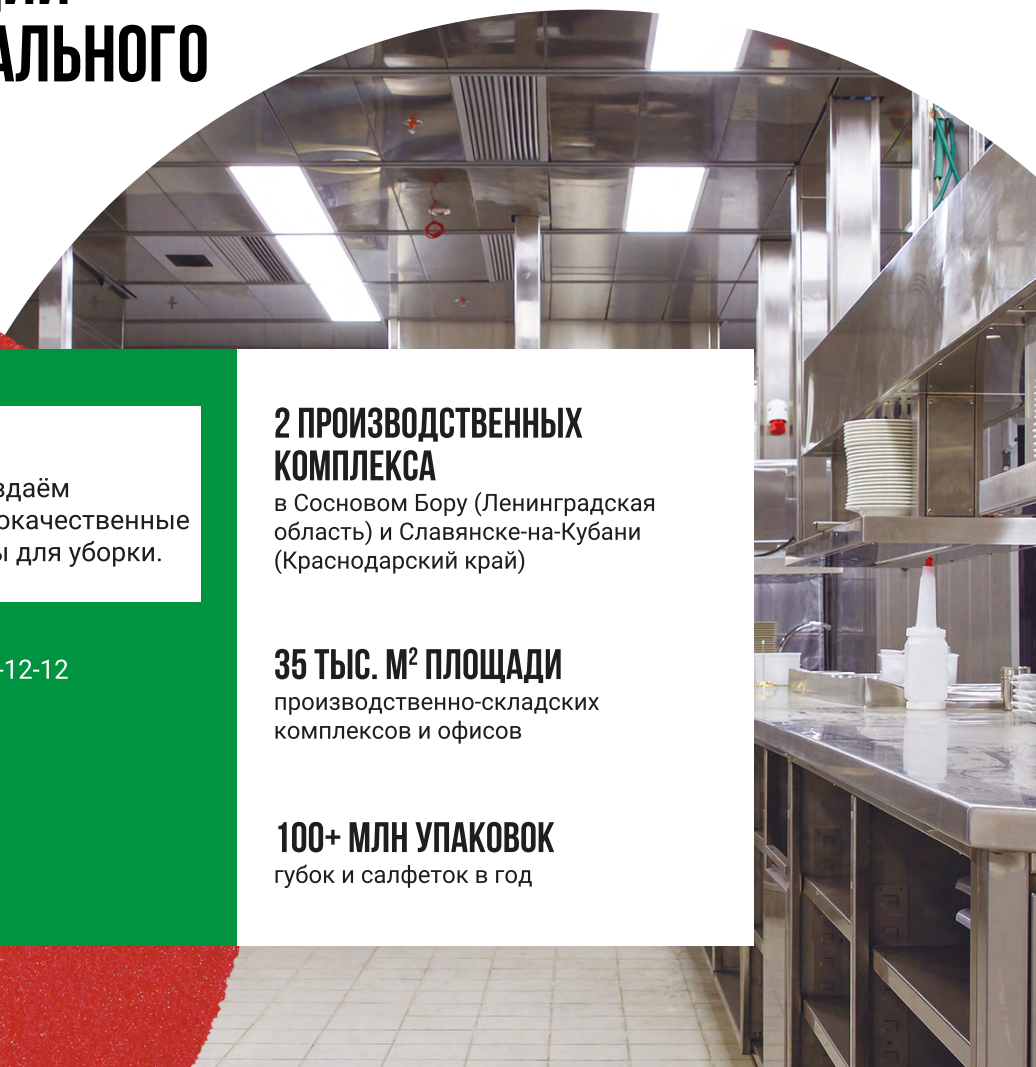

35 ТЫС. М² ПЛОЩАДИ

производственно-складских
комплексов и офисов

100+ МЛН УПАКОВОК

губок и салфеток в год

АБРАЗИВНЫЕ САЛФЕТКИ

ПОЗВОЛЯЮТ ОЧИЩАТЬ ЗАГРЯЗНЕНИЯ
НА НЕРОВНЫХ ПОВЕРХНОСТЯХ

T605 ГИБКИЕ АБРАЗИВНЫЕ САЛФЕТКИ